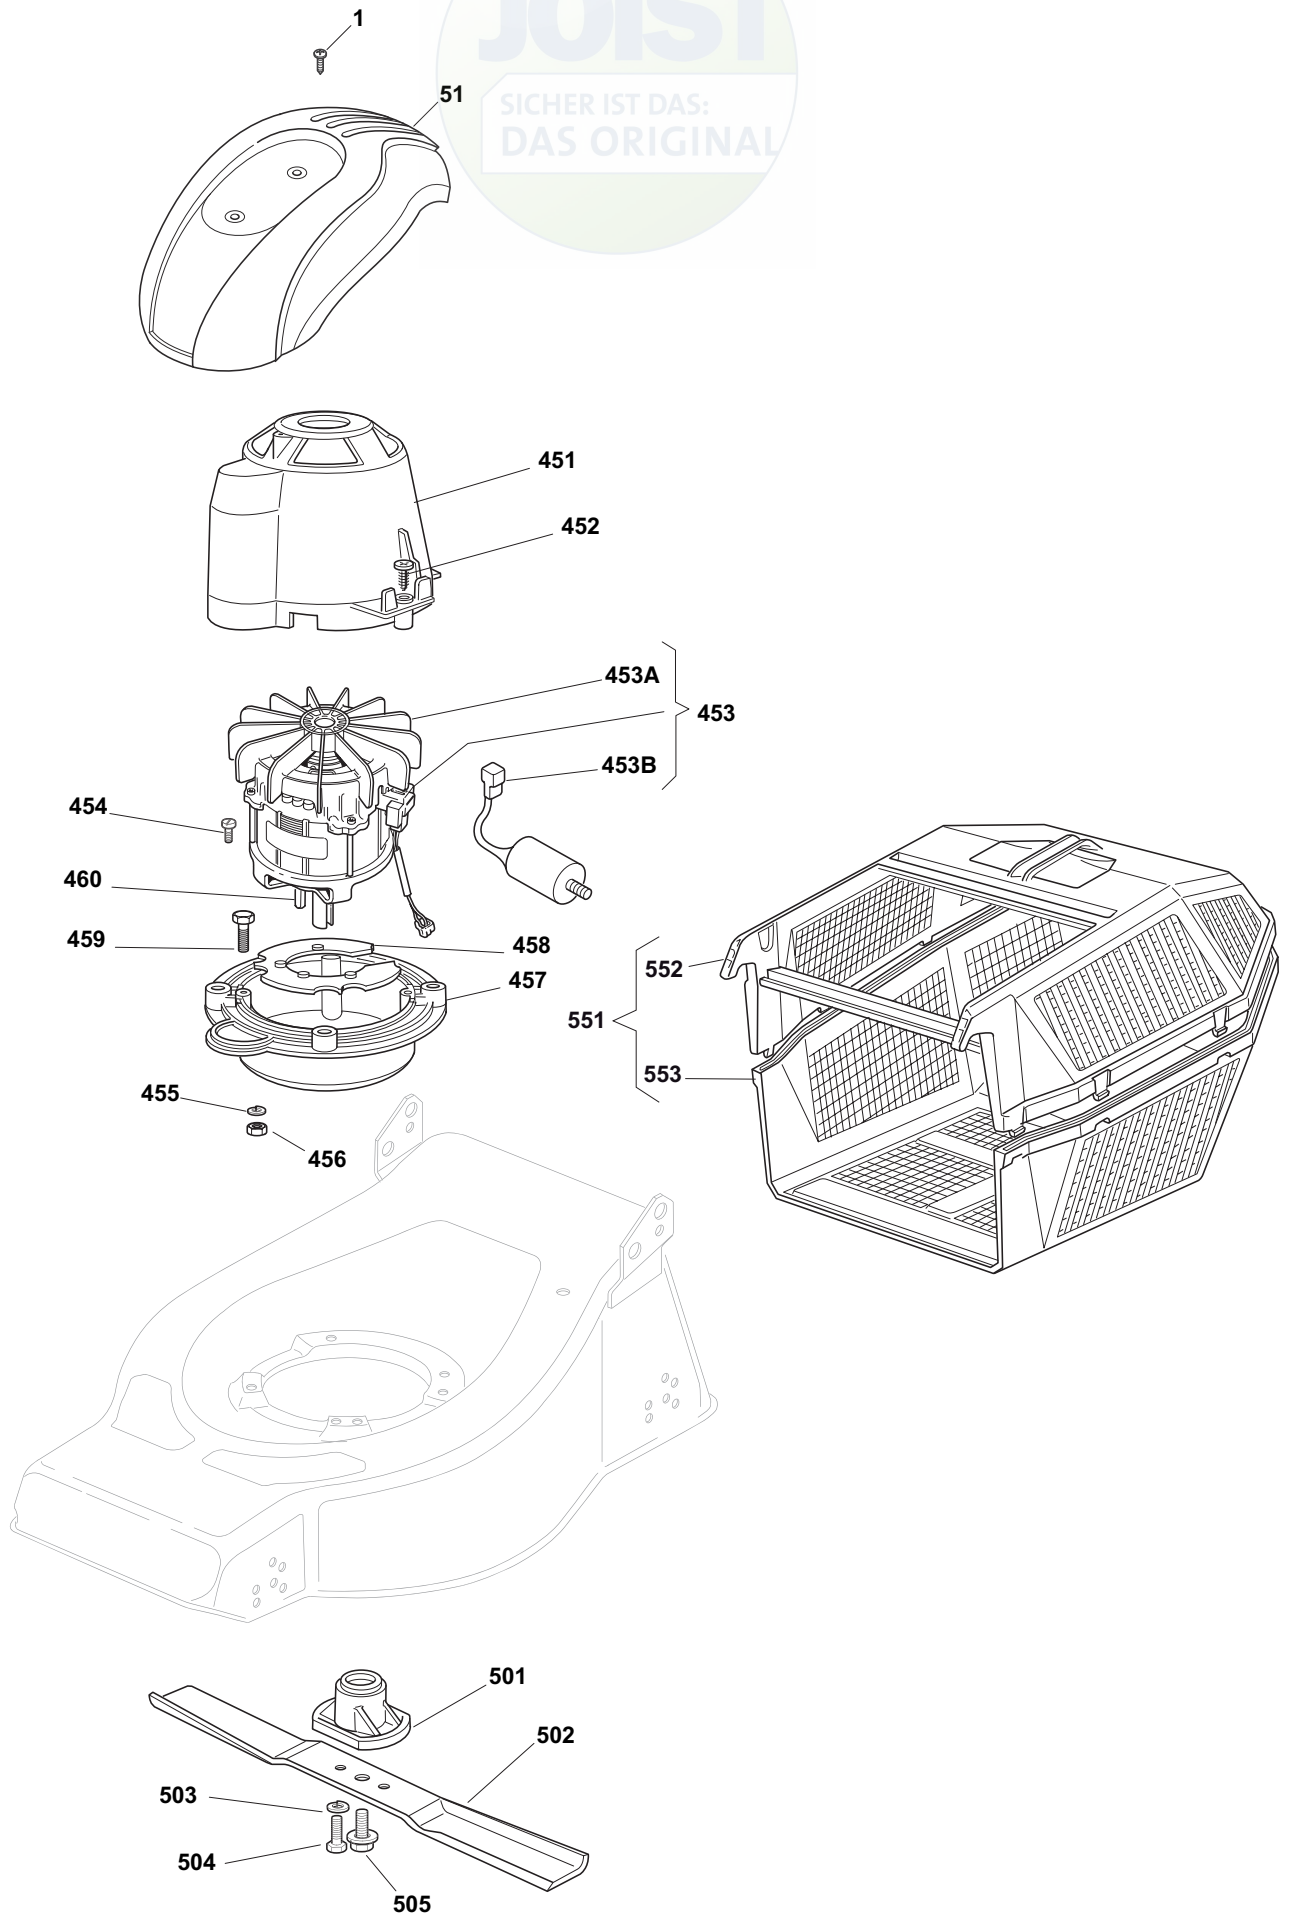

Ausgabe Issue 2007- 1		Bild Nr Picture No B129		VARIOLUX 480 HOLM RADAUFHÄNGUNG		VARIOLUX 480 HANDLE WHEEL SUSPENSION		Seite Page 70	
Pos. Fig.	Anzahl/Quantity			Artikel Nr. Part No	Bezeichnung	Description	Satz Kit	Anmerkung Notes	
10	1			22450420/1	Feder- links .....	Spring- LH.....			
11	1			22517906/1	Achse.....	Pivot shaft.....			
12	1			22600028/4	Prallblech.....	Stone guard .....			
13	1			12000930/0	Sprengring.....	Snap ring .....			
14	1			22450410/1	Feder- rechts.....	Spring- RH .....			
15	4			12293200/0	Mutter.....	Nut .....			
16	4			22399900/0	Schloßrad .....	Locking knob .....			
17	2			22551574/0	Platte- äußere.....	Plate- outside .....			
18	2			12691115/0	Schraube .....	Screw.....			
19	2			12793300/0	Schraube .....	Screw.....			
20	2			12155000/0	Mutter.....	Nut .....			
21	1			81006512/0	Holm- Unterteil .....	Handle- lower .....			
22	2			12819201/0	Schraube .....	Screw.....			
23	2			22680006/1	Scheibe.....	Washer.....			
24	2			22551575/0	Platte- innere .....	Plate- inside .....			
25	1			81008596/1	Schraubensatz .....	Screw set .....			
26	1			81007017/2	Holm- Oberteil .....	Handle- upper.....			
27	1			81600503/1	Totmannschalter .....	Dead hand switch.....			
28	2			22192000/1	Kabelhalter.....	Anchor clamp.....			
29	1			22195101/4	Zugentlaster.....	Fairlead .....			
81	1			22322881/0	Regulierbügel .....	Motor brake lever.....			
82	1			22010251/0	Stange .....	Rod .....			
83	4			12728685/0	Schraube .....	Screw.....			
84	1			22450115/0	Feder .....	Spring .....			
85	1			22230350/0	Gelenkpunkt.....	Fulcrum pin.....			
86	1			22785144/0	Halter .....	Support .....			
231	1			22140223/0	Mulch Deflektor .....	Mulch plug.....			
232	1			22060199/0	Schutz .....	Protection .....			
233	3			12728530/0	Schraube .....	Screw.....			
234	1			22291150/0	Gummieinsatz.....	Rubber insert .....			
301	1			81002404/0	Chassie- rot .....	Chassis- red .....			
302	4			12293200/0	Mutter.....	Nut .....			
303	4			12583500/0	Schloßscheibe .....	Washer.....			
304	4			12523070/0	Scheibe.....	Washer.....			
305	4			22735547/0	Höhenverst.sektor .....	Height adjust sector .....			
306	4			81005082/0	Radhalter .....	Wheel support.....			
307	4			81003285/1	Höhenverst.hebel.....	Height adjust lever .....			
308	4			22519811/0	Bolzen.....	Bolt .....			
309	8			22034508/0	Buchse.....	Bushing.....			
310	4			81007336/0	Rad .....	Wheel.....			
311	4			12523060/0	Scheibe.....	Washer.....			
312	4			12155000/0	Mutter.....	Nut .....			
313	4			22110495/0	Radkappe- grau .....	Hub cap- grey.....			